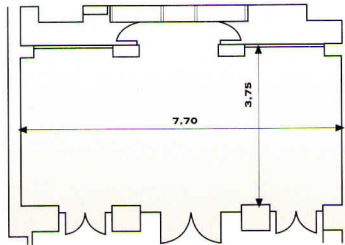

## DORADO

Salones <i>Lounges</i>	 M² M²	 Pies Feet	 Altura Height	 Banquete Banquet	 Cocktail Cocktail	 Teatro Theatre	 Escuela Classroom	 Mesa U U Shape	 Imperial Boardroom
Dorado	20	215,3	4 m	20	30	20	10	15	20