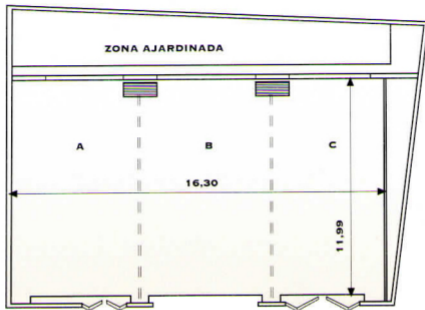

TERRAZA

Salones <i>Lounges</i>	m ² M ²	SOFT Pies Feet	m Altura Height	Banquete Banquet	Cocktail Cocktail	Teatro Theatre	Escuela Classroom	Mesa U U/Shape	Imperial Boardroom
Terraza A+B+C	150	1614,6	3,20 m	130	200	180	80	40	40
Terraza A	50	538,2	3,20 m	20	50	50	20	20	20
Terraza B	50	538,2	3,20 m	20	50	50	20	20	20
Terraza C	50	538,2	3,20 m	20	50	50	20	20	20